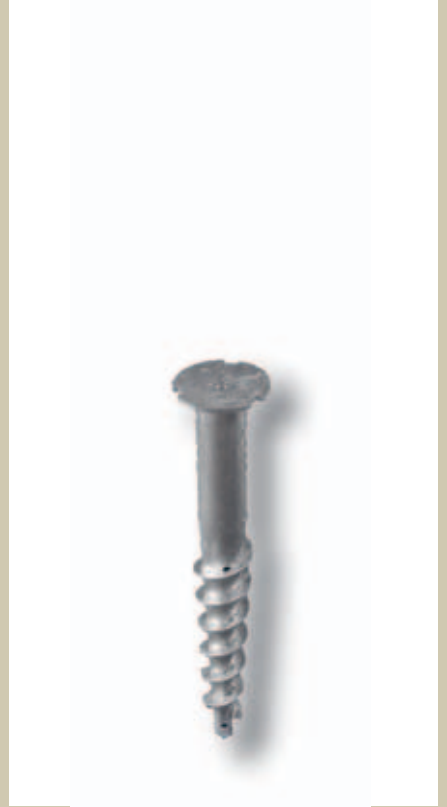

# terrafix – čelični vijak za tlo TFU F i TFU OF

■ TFU F 60/1000

■ TFU F 60/800

■ TFU F 60/600

■ TFU F 60/1000 krila

■ TFU F 60/800 krila

■ norma (mali i veliki)