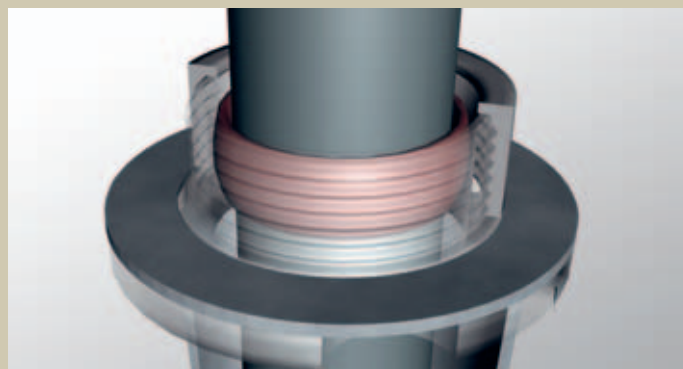

# Princip djelovanja terrafix čeličnog vijka za tlo

- Jednostavno uvrtnanje
- Nema kopanja i betoniranja
- Maksimalna nosivost terrafix čeličnih vijaka, kroz tlačenje tla
- Visoka stabilnost u svim vrstama tla, kroz konusno tijelo s iznimno jakom zavojnicom
- Primjena za sve vrste tla
- Veliki kut podešavanja kod okomitog postavljanja stupova
- Odmah opteretljiv
- Jednostavna demontaža
- Ponovo upotrebljiv

## Prednosti kroz temeljenje sa terrafix čeličnim vijkom za tlo

- Izvanredno olakšanje rada
- Ušteda vremena i troškova - minimalno vrijeme montaže
- Protiv najjačih utjecaja opterećenja vjetrom i snijegom
- Neovisno o godišnjem dobu
- Promjenljiv promjer cijevi (48, 60, 76 mm)
- Stup se može prema okomici podešavati
- Ponovo upotrebljiv
- Montaža bez otpada
- Ekološki prikladan – neutralan kod podzemnih voda
- Dugotrajan zbog visoke kvalitete proizvodnje i vruće pocinčanosti po DIN-u