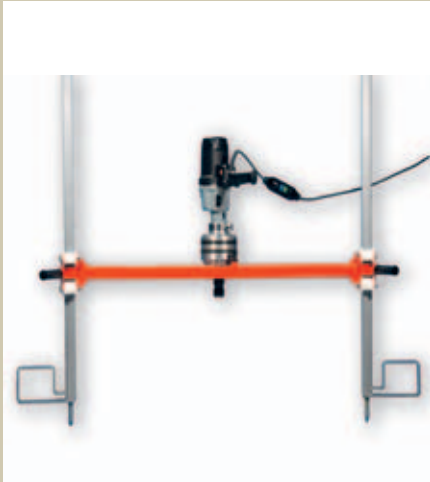

terrafix – uređaj za uvrtanje

■ EDM 3000

Uređaj za uvrtanje 1,8 KW sa 2 šipke za vođenje. Također prikladan sa jednom šipkom za vođenje. EDM 3000 ističe se visokom fleksibilnošću rukovanja i velikoj rezervnoj snazi.